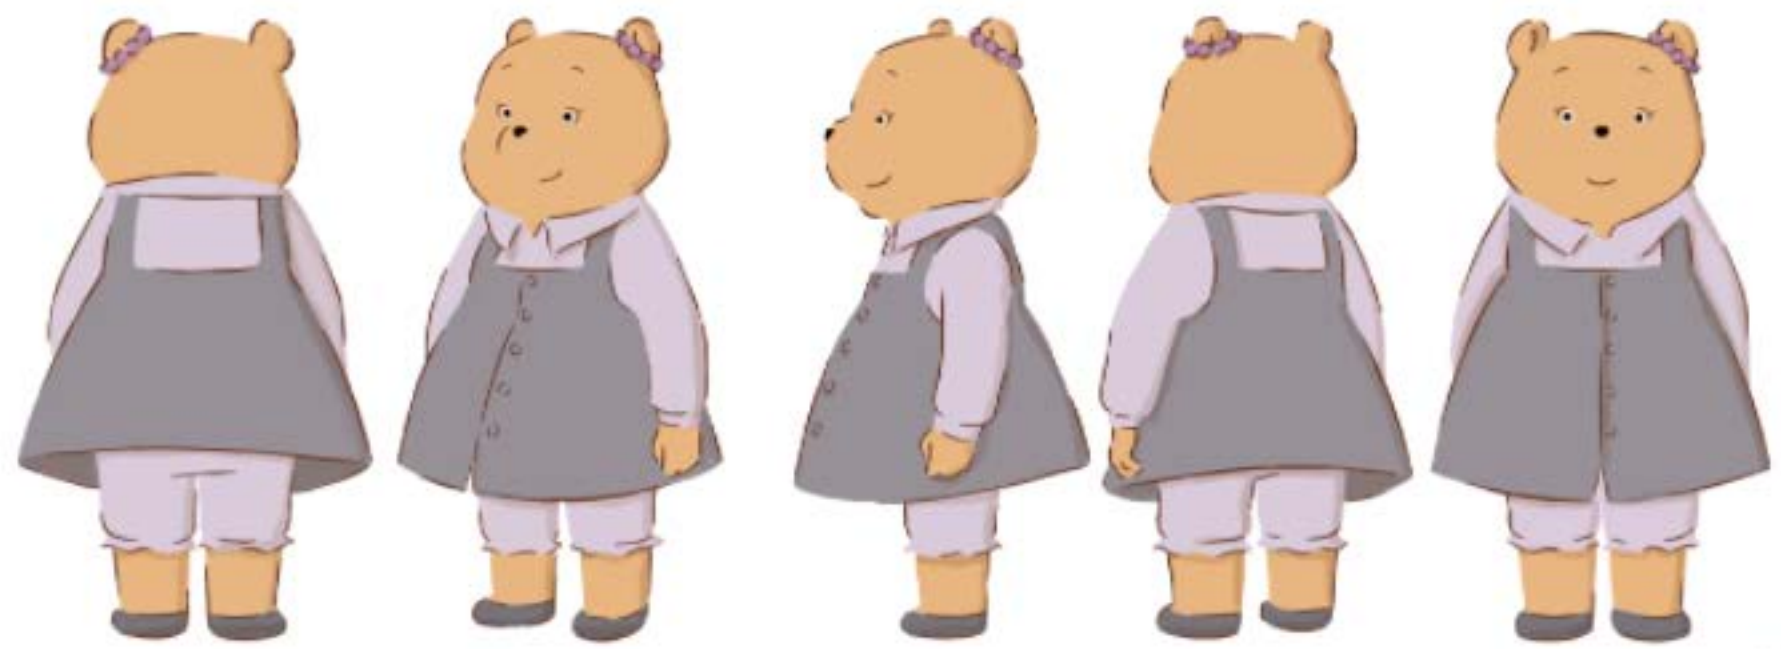

786858

BOULES

edead1

Nom: Oursonne_Turn_Base_Rendu
REF: EPC_03_14_B_003_B_1
Seq/Sc:
Date: 30/10/15

Gabarit : Ourson

		TRAIT  6b3d27	
YEUX  f9f9f8	ROBE  989099	CHEMISE/PANTALON  dacbdc	SEMELLE CHAUSSURE  79747a
NEZ /PUPILLE  000001	PEAU  e7b77a	BRACELET  a880a0	OMBRE  dccfc2 calque produit