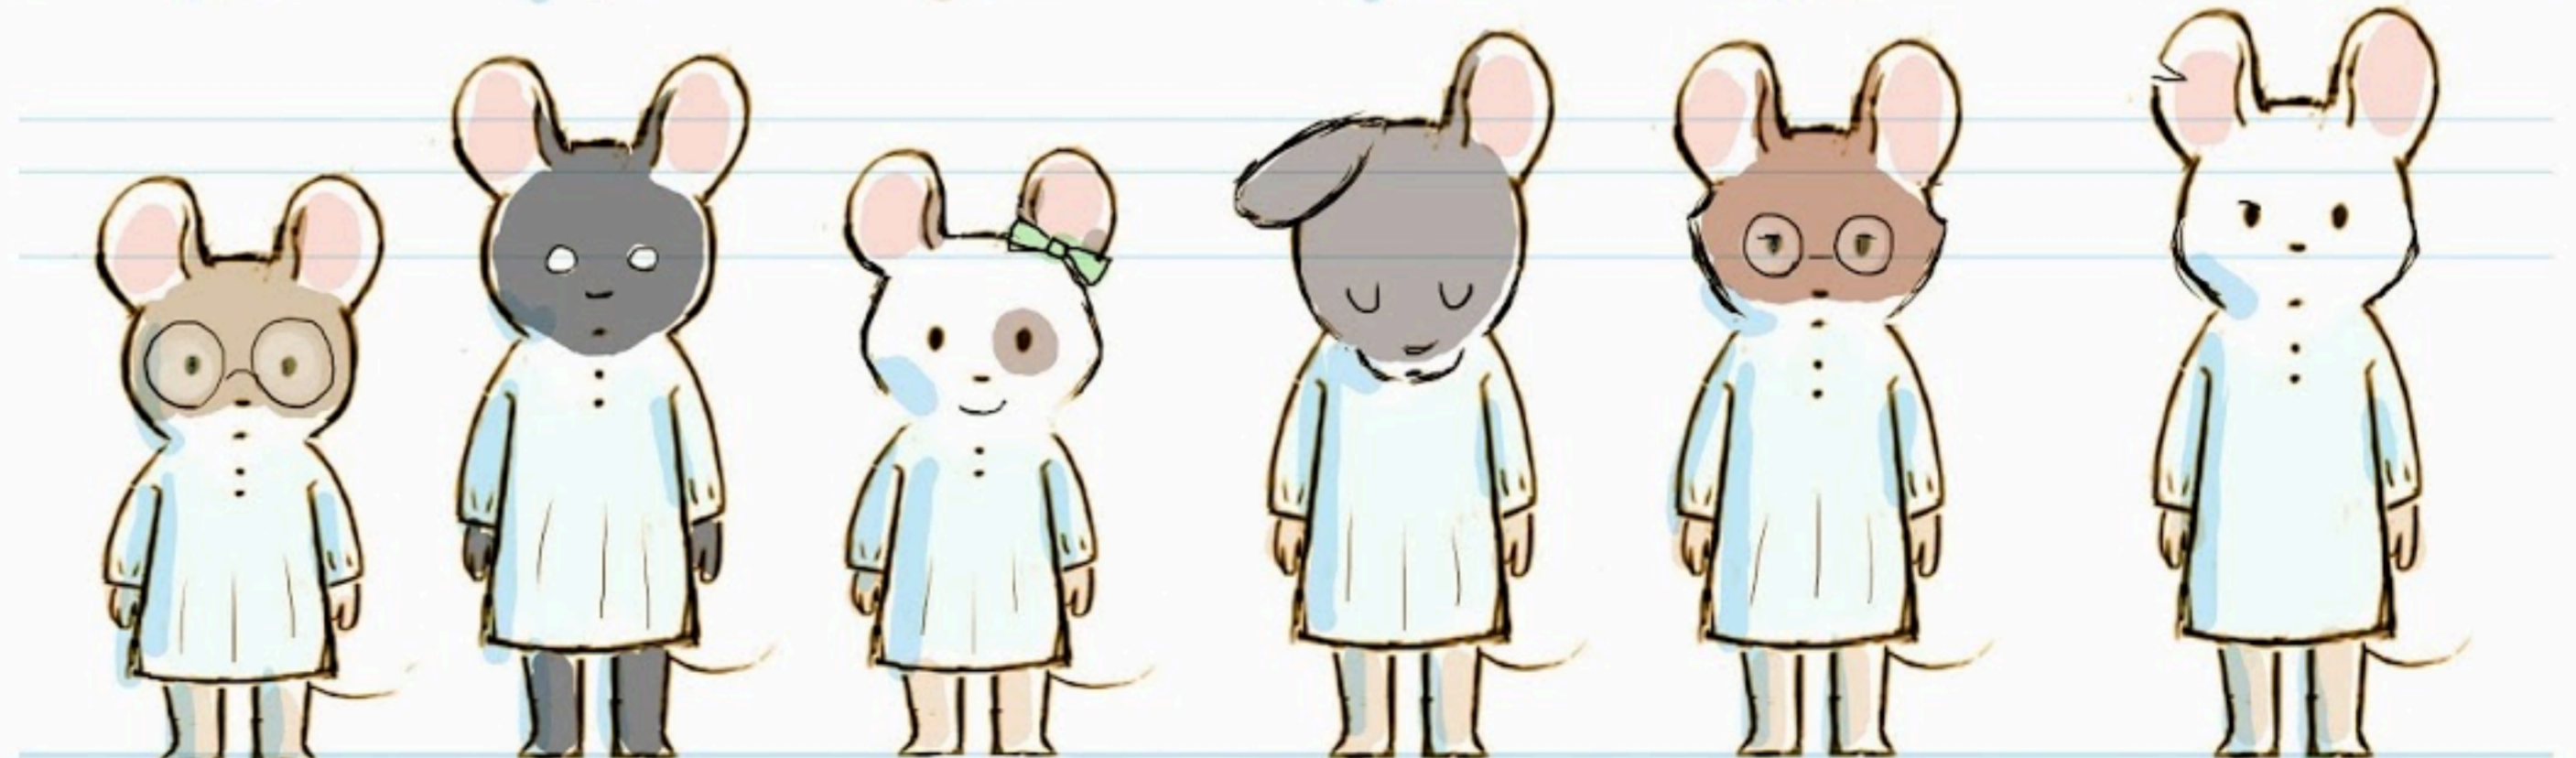

(le costaud)
Jean-Albert