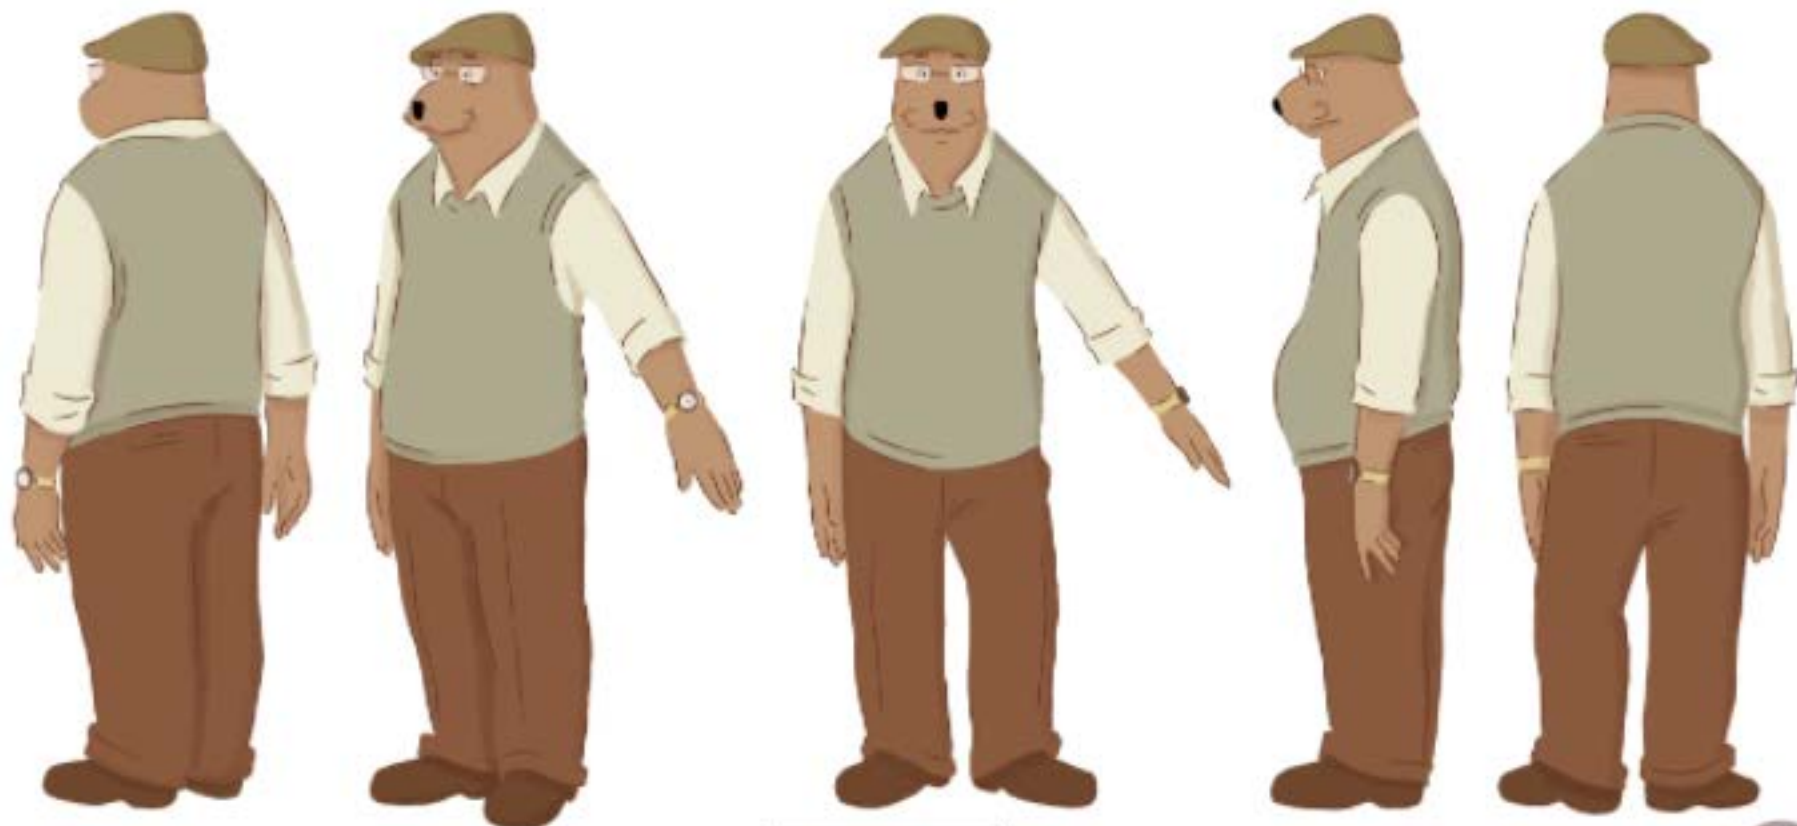

Nom: Epoux_Dame_Ours_Turn_Base_Casquette_Rendu

REF: EPC_03_14_D_003_B_2

Seq/Sc:

Date: 30/10/15

Gabarit : Ours Mince

YEUX f9f9f8	LUNETTE ecdlbc	TRAIT 6b3d27	SEMELLE CHAUSSURE 6e4629	CASQUETTE 9b8351	BRACELET MONTRE dfcb88
NEZ /PUPILLE 000001	PEAU be966e	CHEMISE edead1	PANTALON 885b3b	GILET aea98d	OMBRE dccfc2 calque produit
					MONTRE 684c38