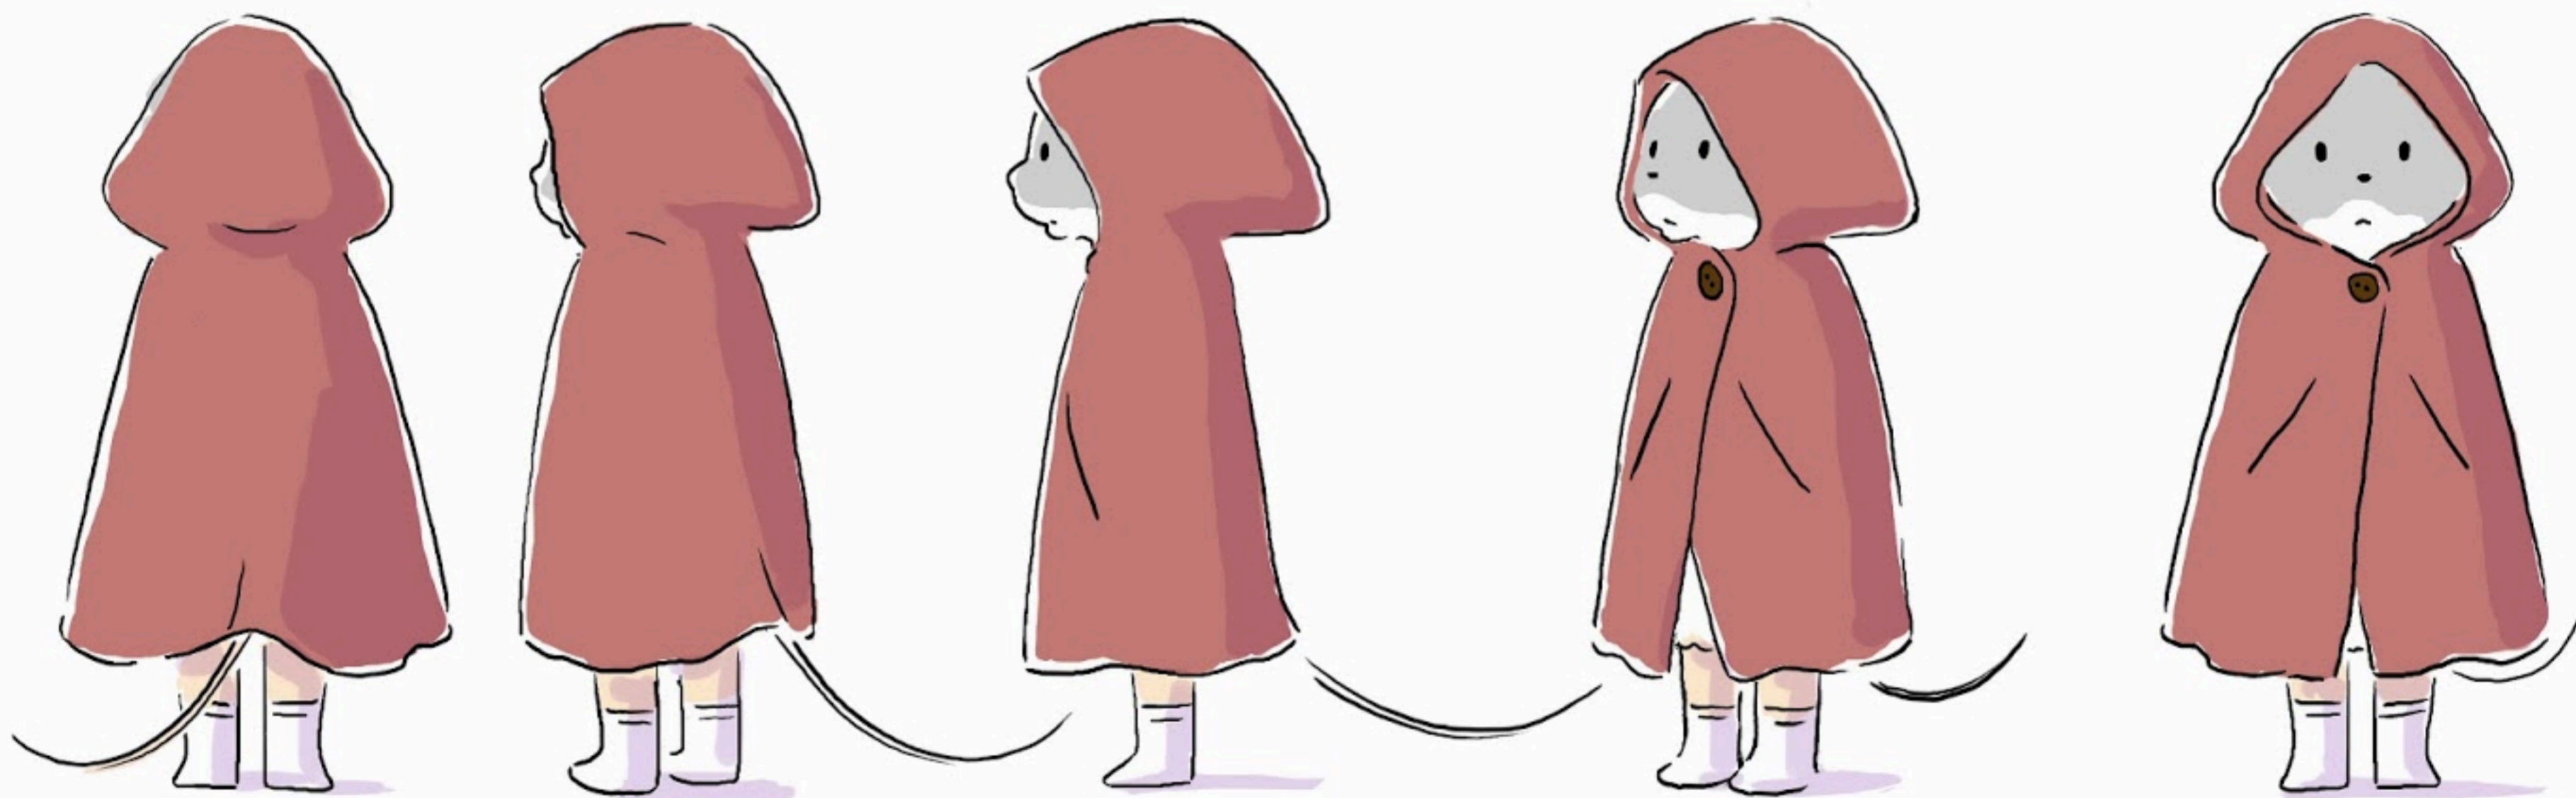

ERNEST ET CÉLESTINE

Nom: Célestine Cape et Capuche

REF: CH_CELEST_CAPUCHE_TURN

Seq/Sc:

Date: 08/03/10